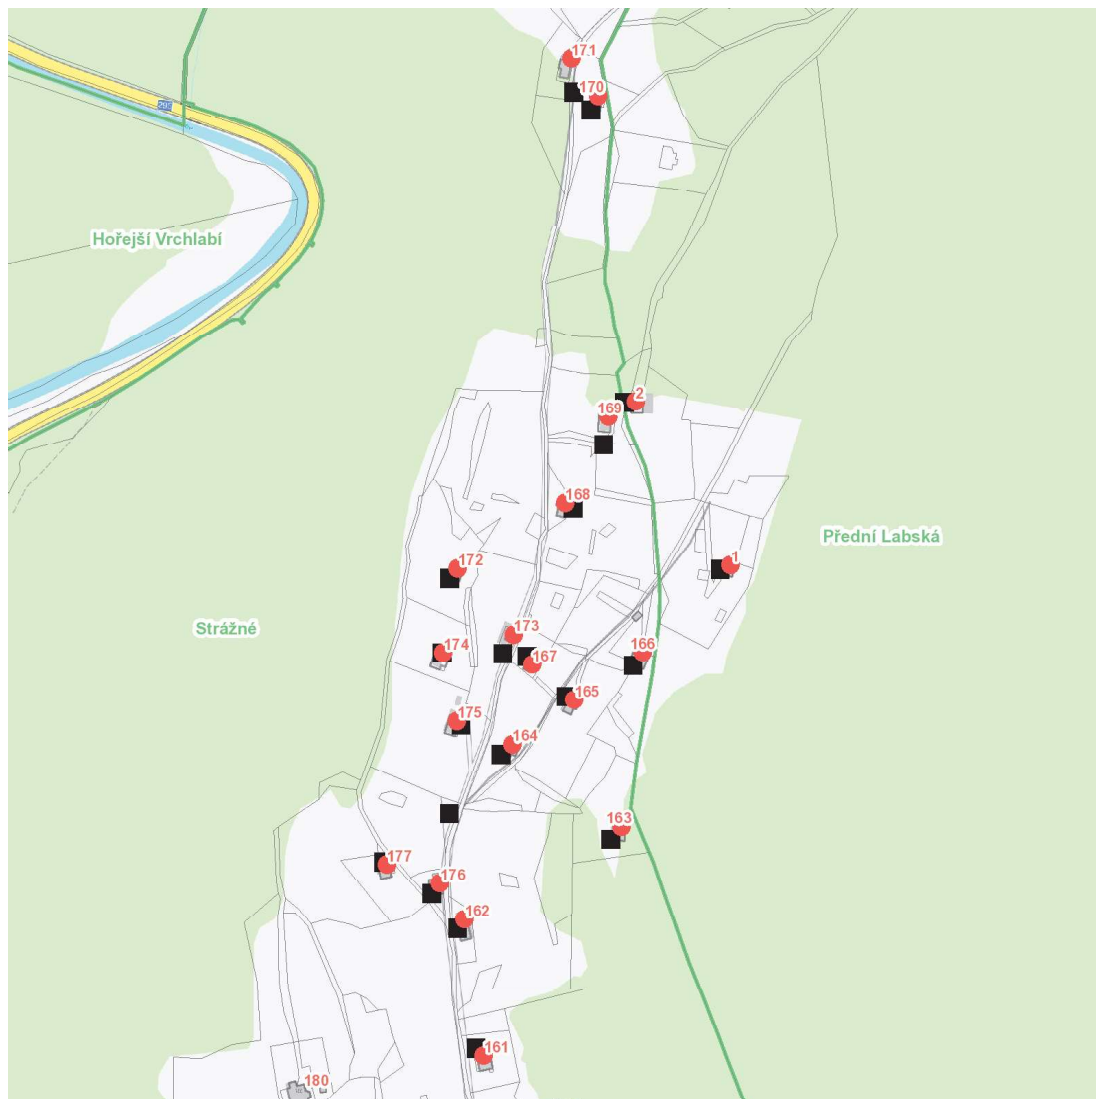

dne **23. 10. 2023** od **8:00** do **11:00** hodin

Plánovaná odstávka zahrnuje tyto lokality:**Strážné (okres Trutnov)**

č. p. 161-177

Špindlerův Mlýn (okres Trutnov)část obce **Přední Labská**

č. p. 1, 2

NEJDE VÁM ELEKTŘINA...

TIP: Registrujte se zdarma na www.cezdistribuce.cz/sluzba a informace o odstávkách elektřiny budete dostávat e-mailem nebo SMS. U poruch zasíláme SMS s předpokládanou dobou obnovení dodávek. | Aktuální stav dodávek elektřiny na konkrétní adrese zjistíte snadno, rychle a bez registrace na portále **Bez Štávy** (www.bezstavy.cz).

dne 23. 10. 2023 od 8:00 do 11:00 hodin

Orientační mapový podklad odstávkou dotčených lokalit

VYSVĚTLIVKY

- – adresy dotčené odstávkou elektřiny
- – místa připojení k elektrické síti dotčená odstávkou

INFORMACE ZASLÁNA

IDDS: 57sbxe5 (Obec Strážné)

IDDS: fb3b4nn (Město Špindlerův Mlýn)